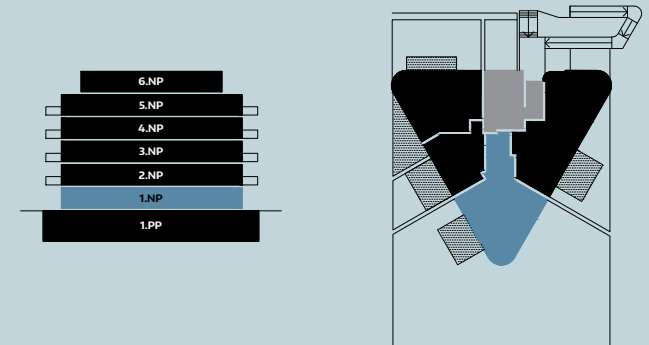

102 - 4+kk

Jednotka 102

1.NP/ 95,0 m²

Jednotka - 4 místnosti + zázemí

102.1	Chodba	10,0 m ²
102.2	WC	2,2 m ²
102.3	Sociální zázemí	5,1 m ²
102.4	Místnost 1	35,1 m ²
102.5	Místnost 2	13,2 m ²
102.6	Místnost 3	12,5 m ²
102.7	Místnost 4	17,2 m ²
102.7	Terasa	23,0 m ²
	Zahrada	434,4 m ²

Plocha celkem 95,0 m² + 457,4 m²

vypracoval atelier KUBE, s.r.o.

IMPERA sprint, otevřený podílový fond, a.s. www.imperastyl.cz